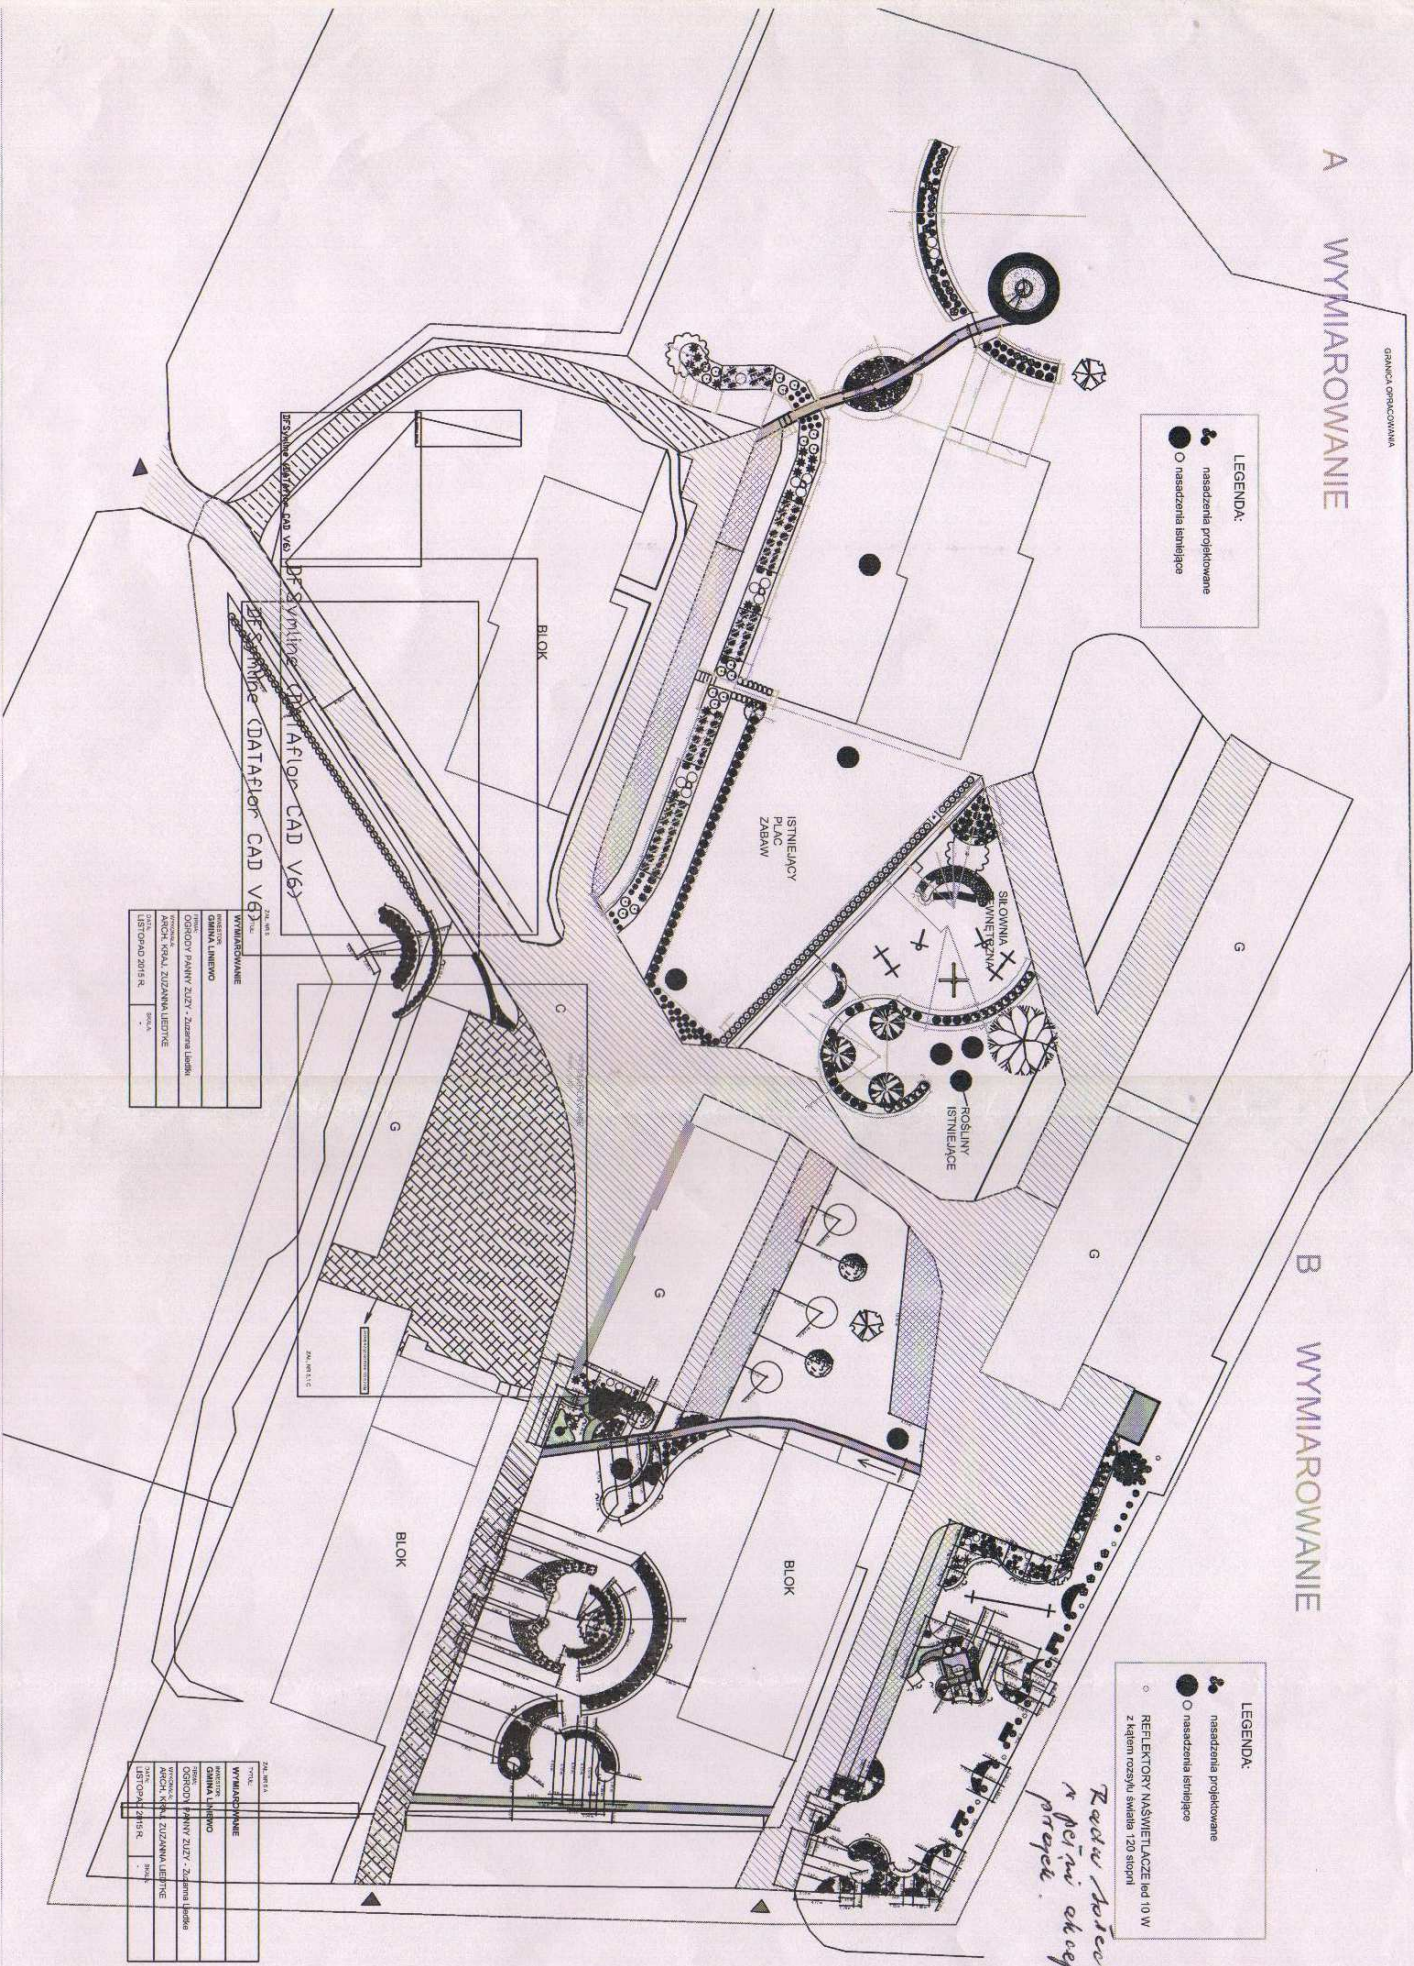

A WYMIAROWANIE

B WYMIAROWANIE

LEGENDA:

- nasadzenia projektowane
- nasadzenia istniejące

LEGENDA:

- nasadzenia projektowane
- nasadzenia istniejące
- REFLEKTORY NASWIETLACZE led 10 W z kątem rozprz. światła 120 stopni

*Różne rodzaje drzewna Głódka
w pełni akceptacji projektantów*

*Termin 15.02.2016
1. Projekt zagosp. i arch.
2. Wytyczne do projektu
3. Projekt i wykonanie
4. Projekt i wykonanie
5. Projekt i wykonanie*

**SOŁECTWO
GŁODOWO**
Gminia Limowo