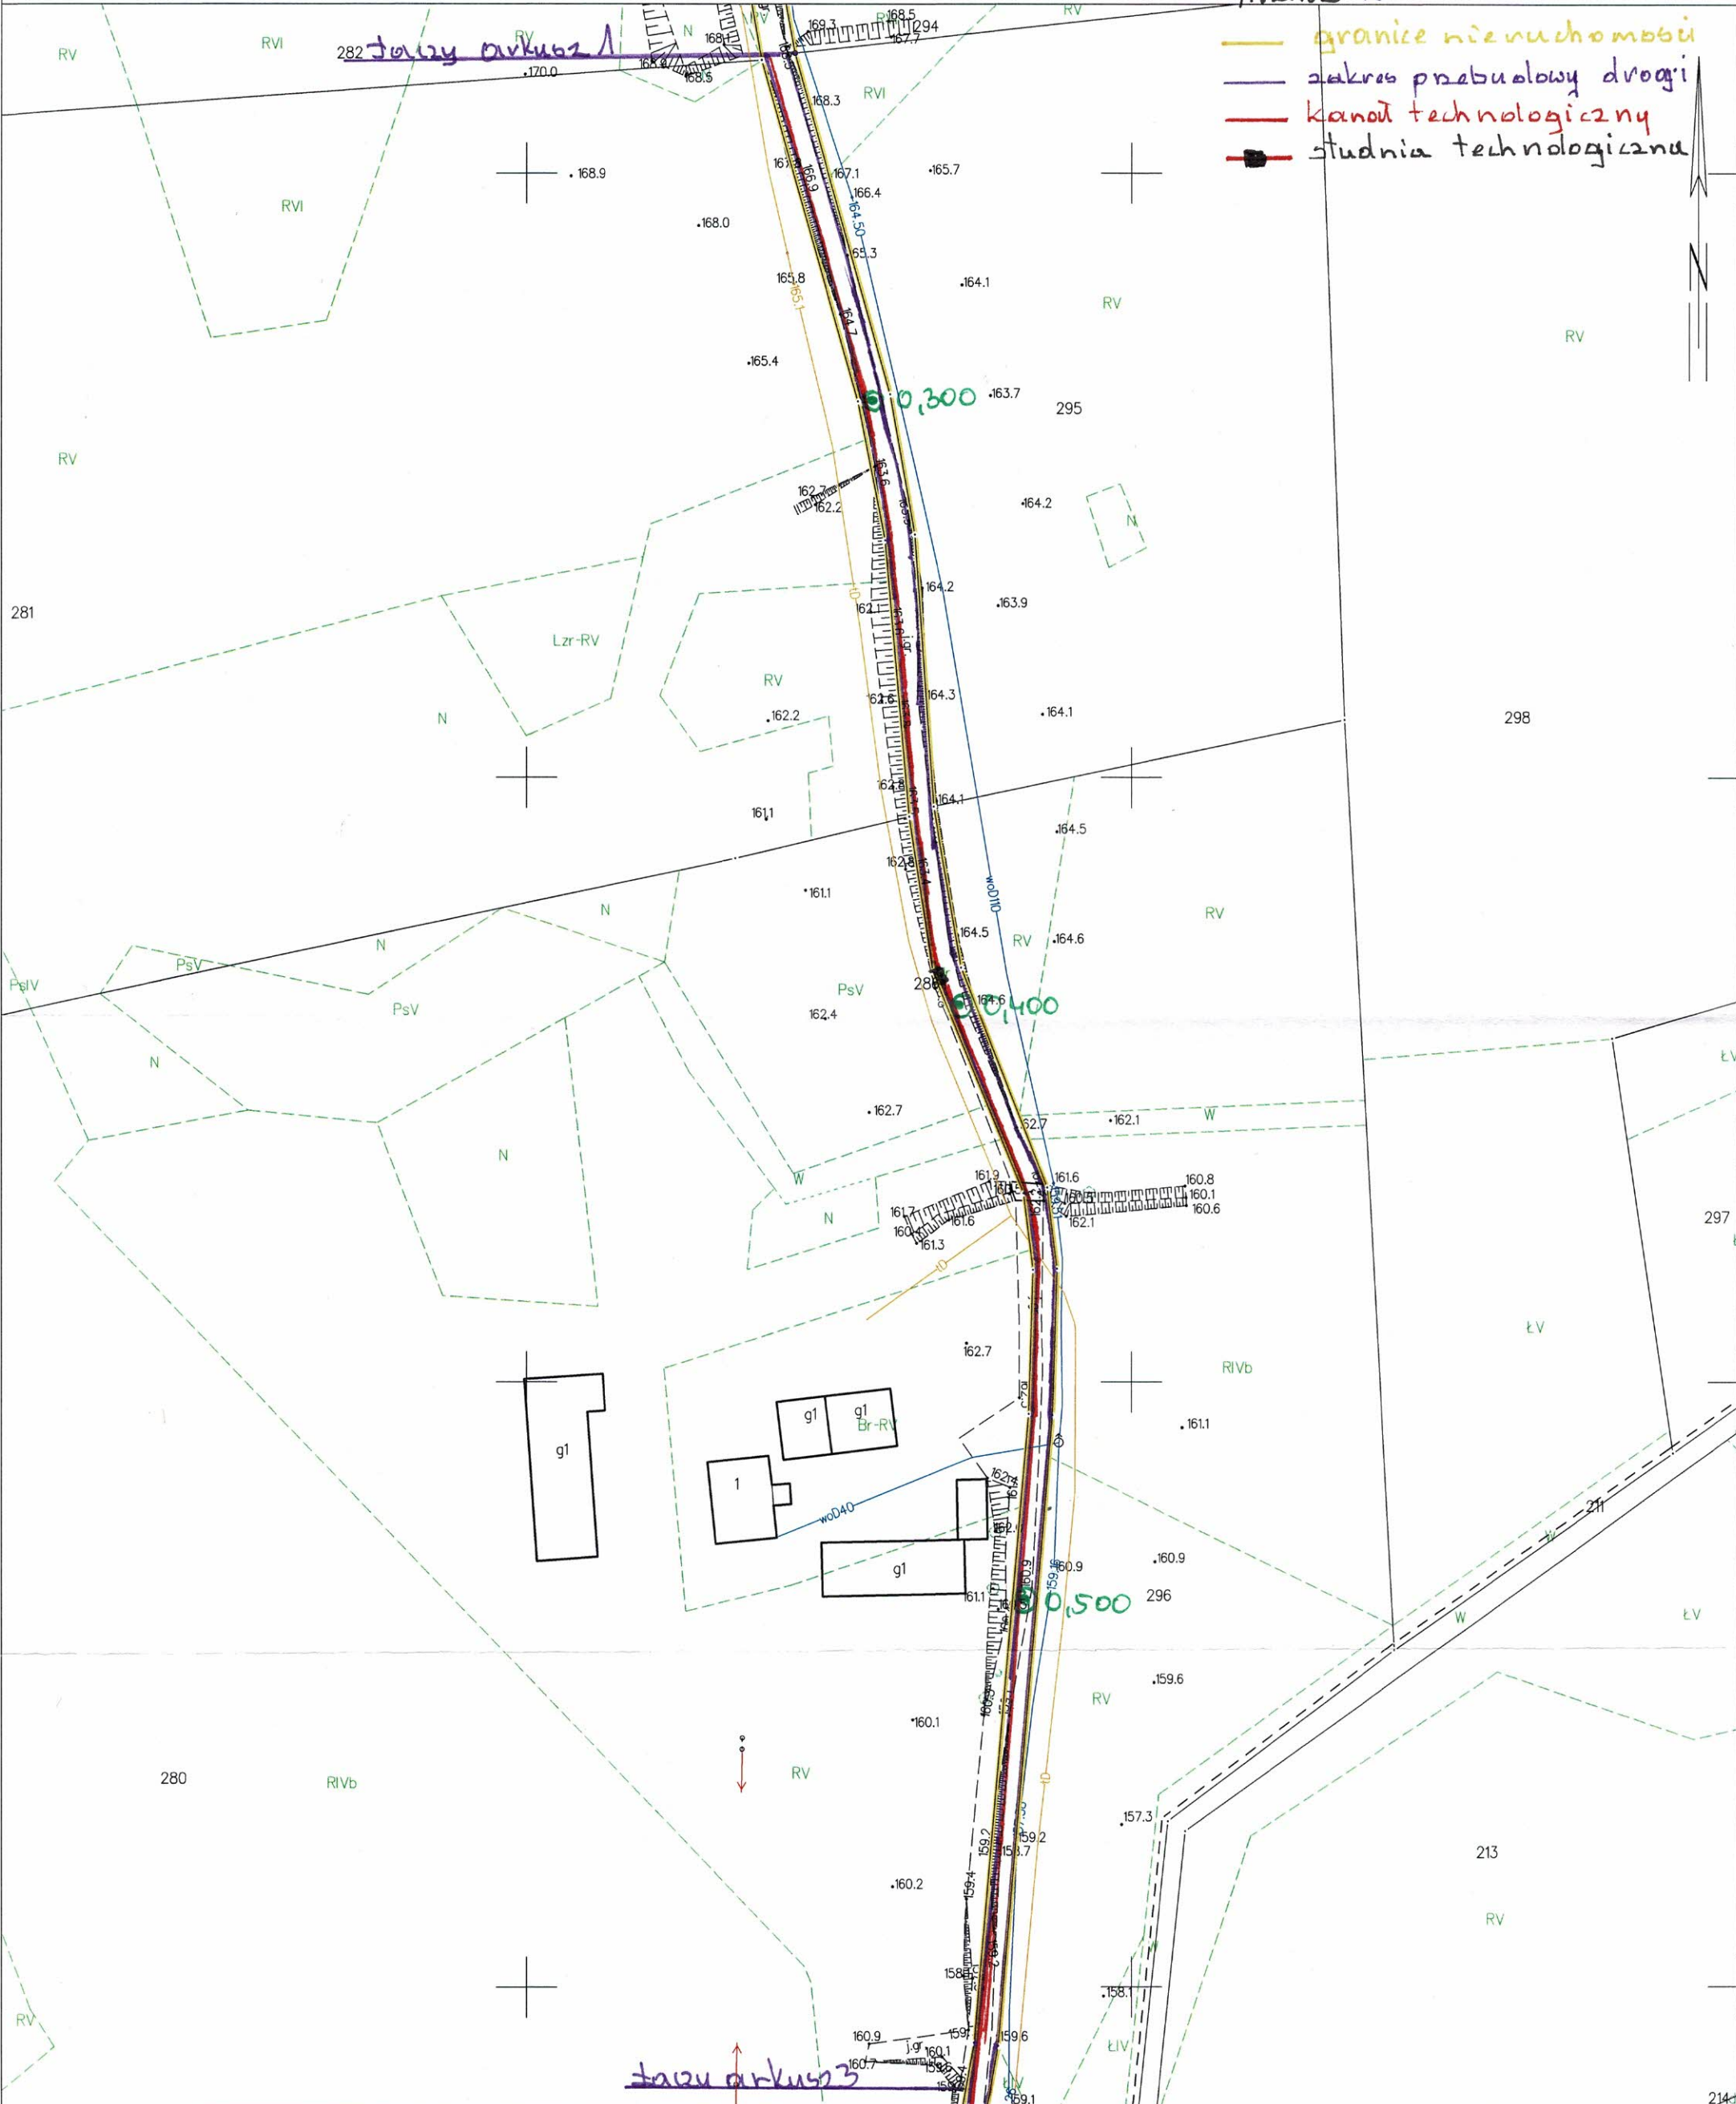

STAROSTWO POWIATOWE
W KOŚCIERZYŃNIE
Wydział Geodezji
i Gospodarki Nieruchomościami

MAPA DO CELÓW INFORMACYJNYCH
SKALA 1:1000

Arkusz 2

- granice nieruchomości
- zakres przebudowy drogi
- kanał technologiczny
- studnia technologiczna