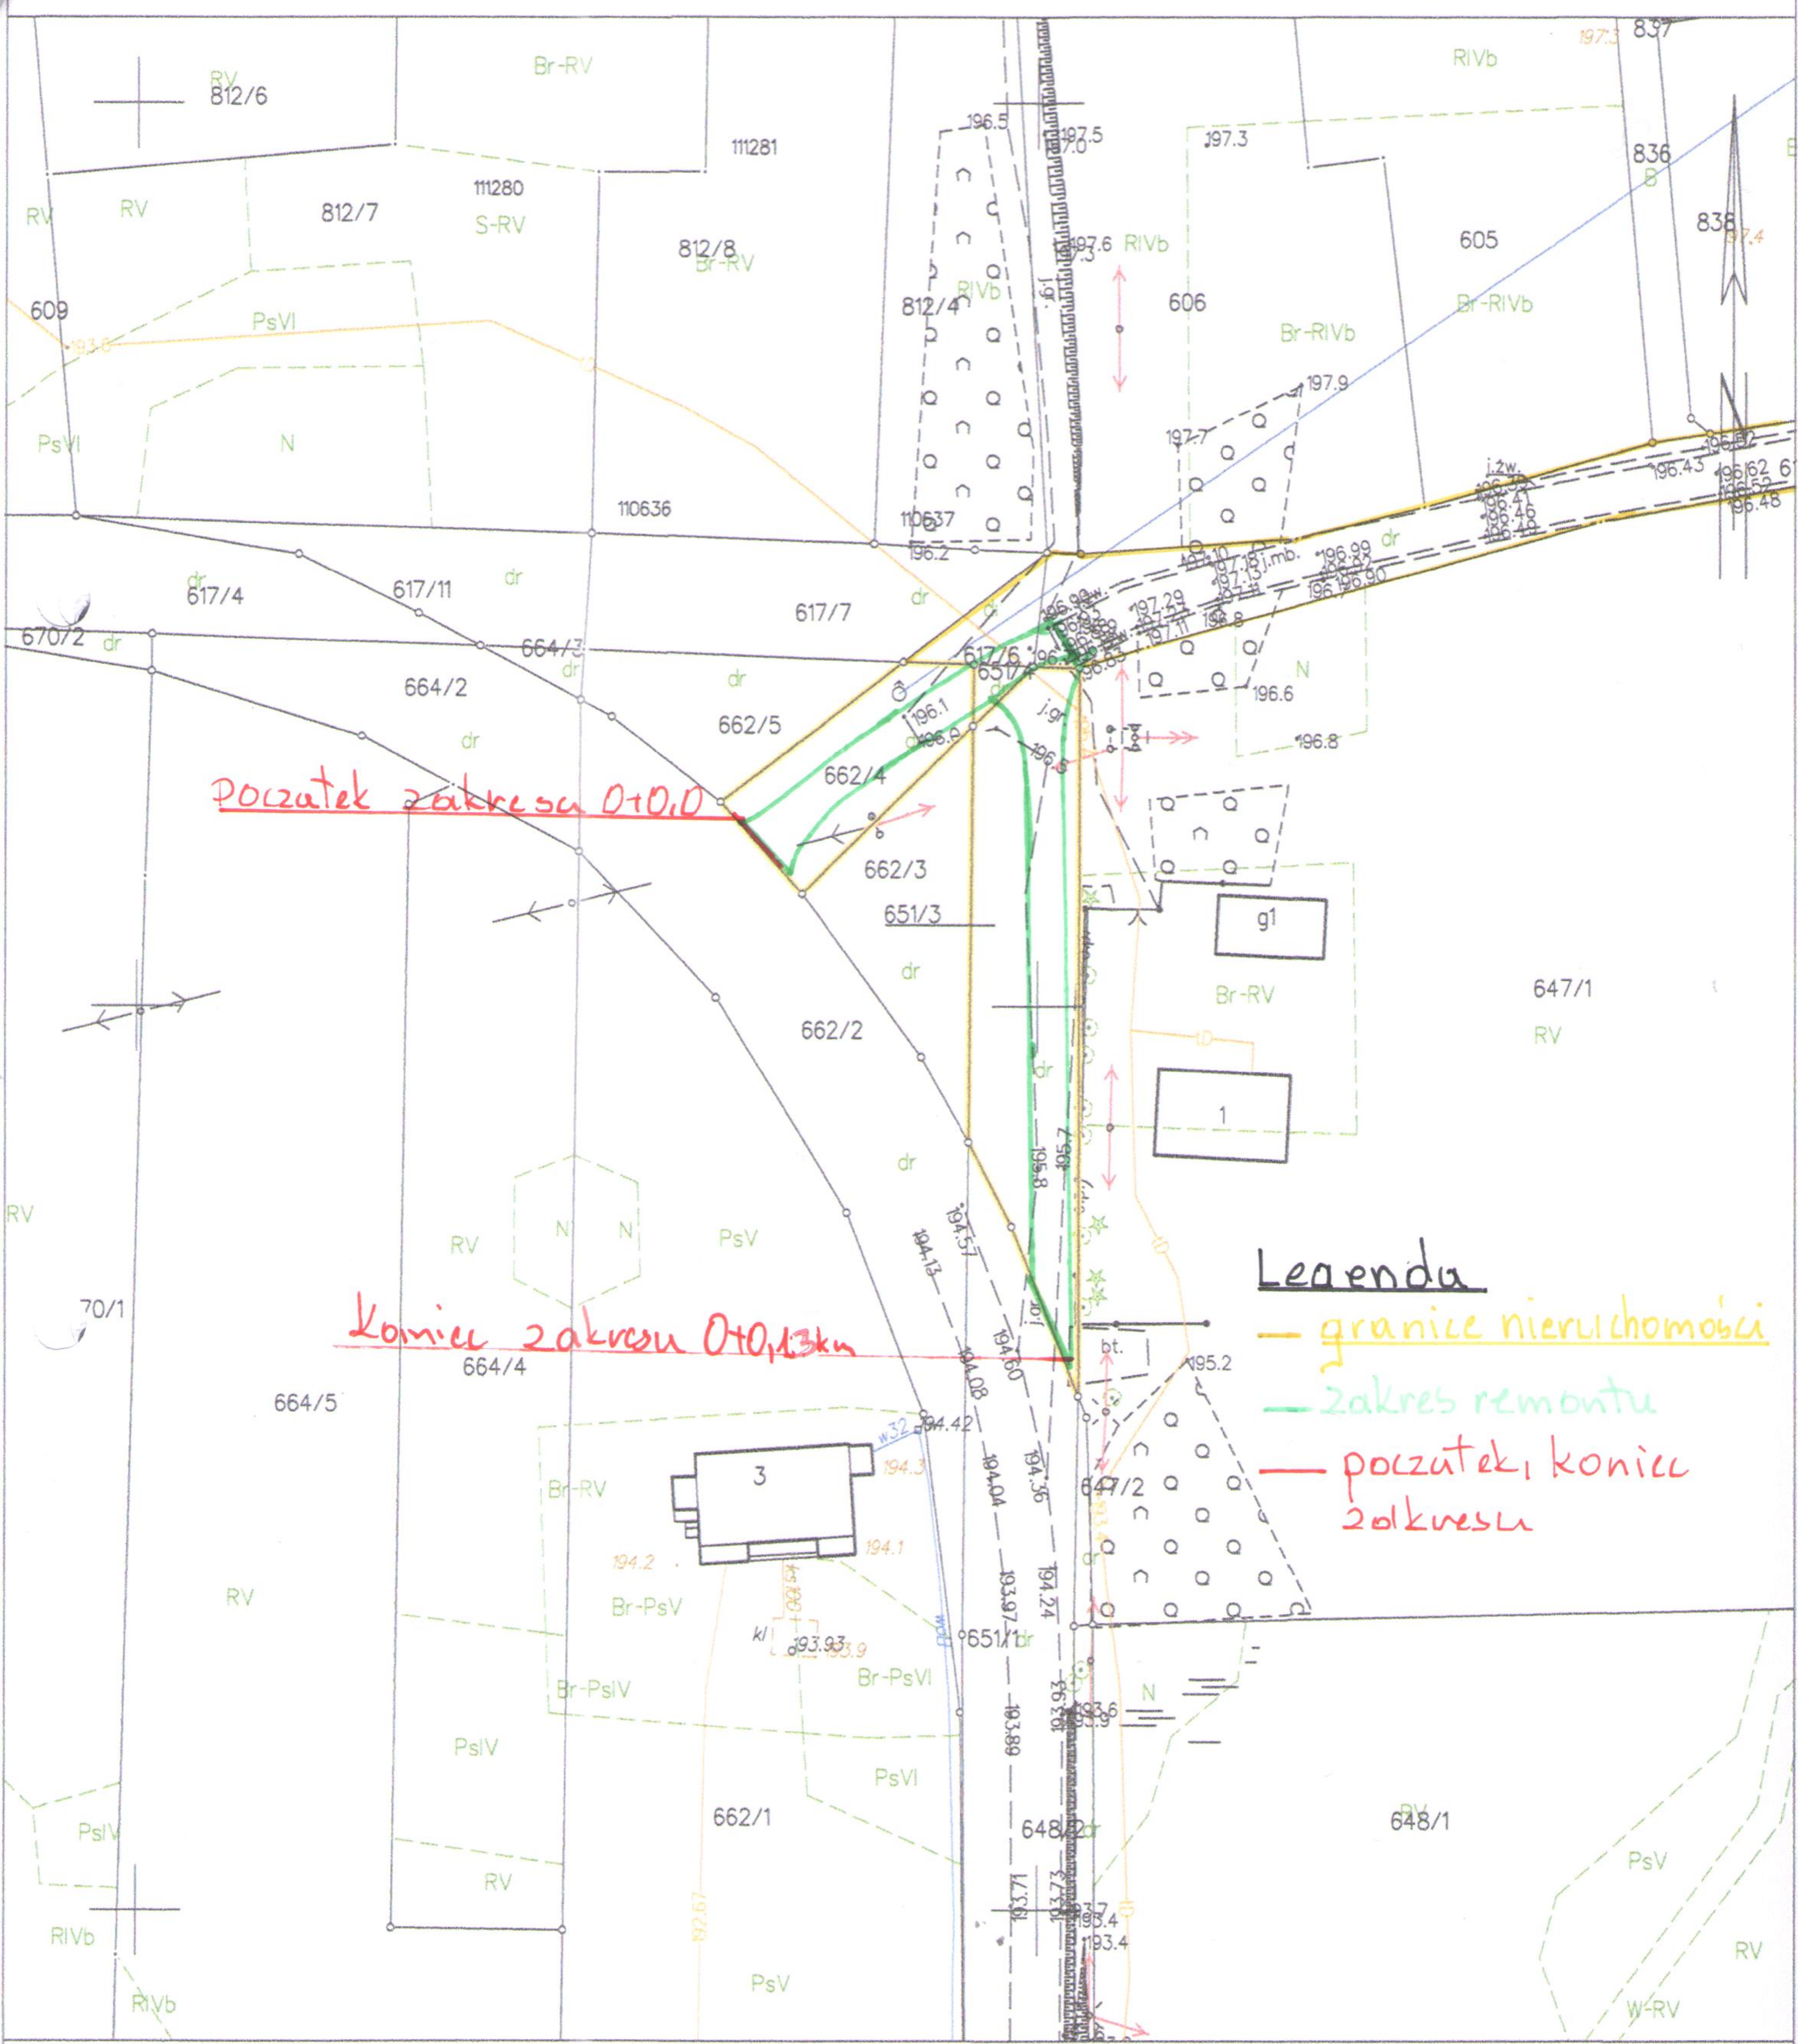

URZĄD POWIATOWY  
W KOŚCIERZYŃCE  
Wydział Geodezji  
i Gospodarki Nieruchomościami

MAPA DO CELÓW INFORMACYJNYCH  
SKALA 1:1000

*Początek zakresu 0+0,0*

*Koniec zakresu 0+0,13km*

- Legenda**
- granice nieruchomości*
  - zakres remontu*
  - początek, koniec zakresu*

# Покрышј Поправљену

Skala 1:50