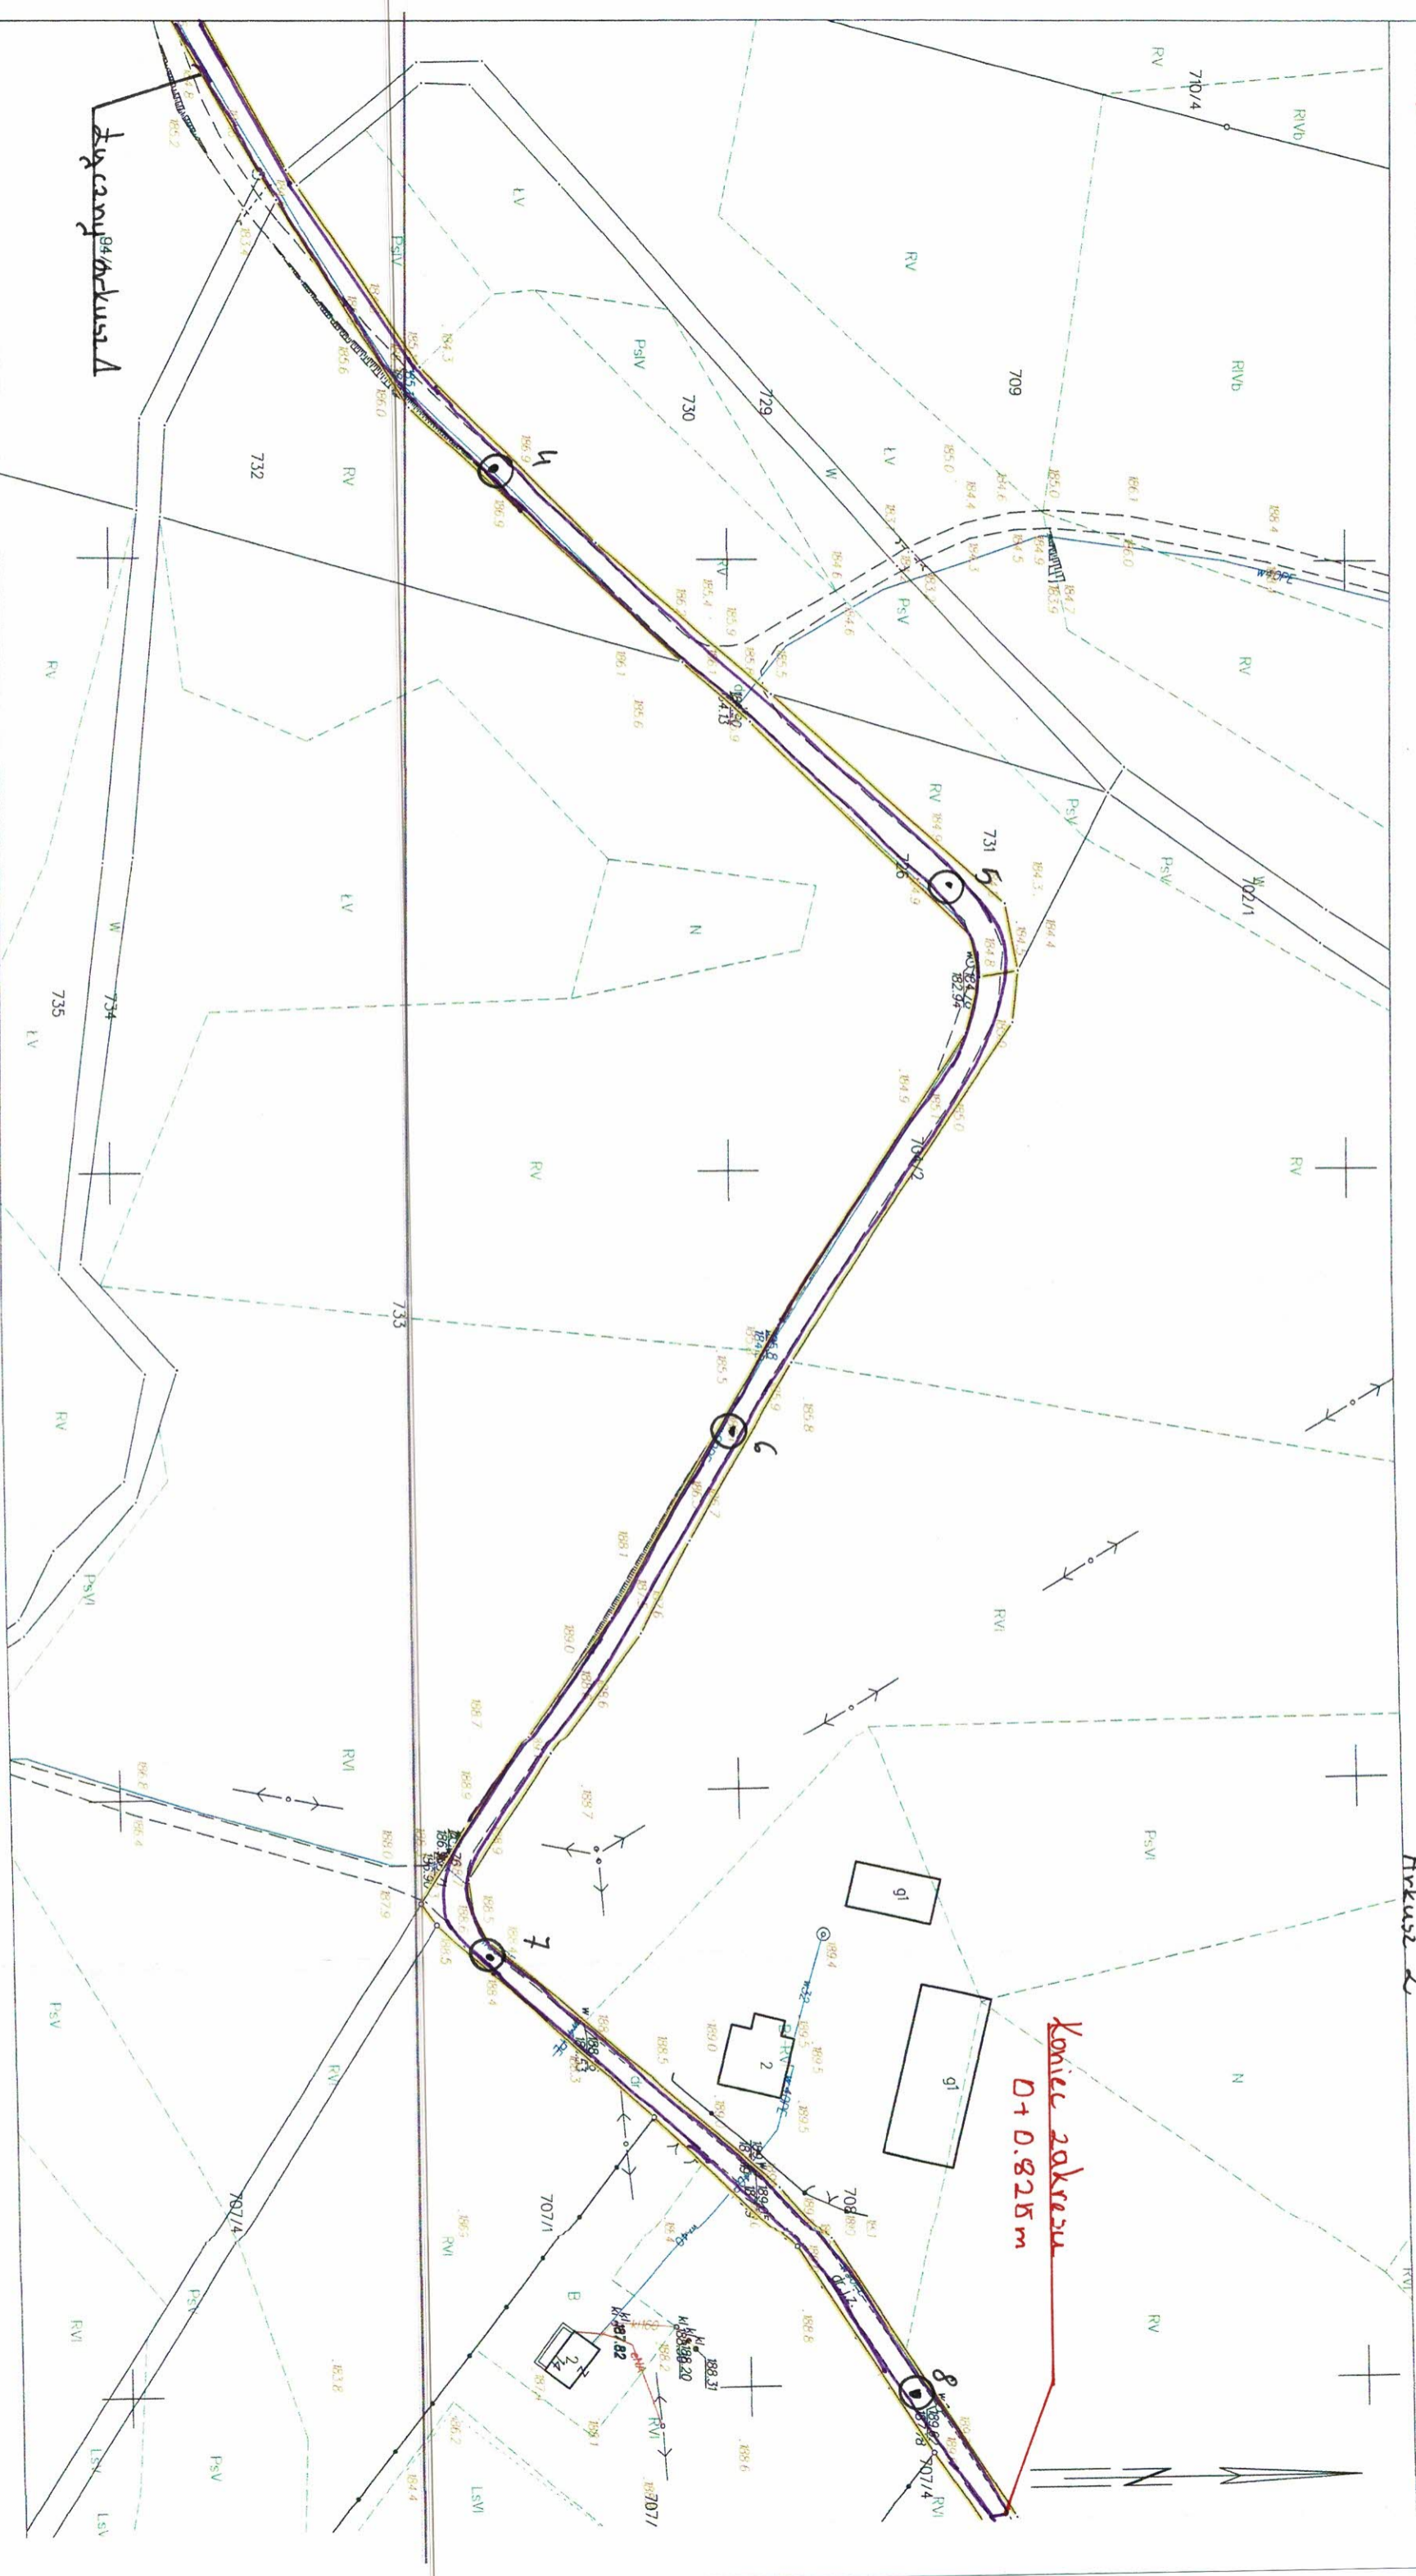

## MAPA DO CELÓW INFORMACYJNYCH SKALA 1:1000

Arkusz 1

- Legenda
- granica nieruchomości
  - początek, koniec zakresu
  - zakres remontu nawierzchni

Początek zakresu  
0+0.00 km

z up. STAROSTY

Szymon Plichta  
Specjalista ds. Obsługi Interesanta

Kośćierzyno dn. 28.10.2021  
Sporządził(ka) wydruk: Szymon Plichta

Poswiadcza się zgodność niniejszej kopii z treścią materiału  
państwowego zasobu geodezyjnego i kartograficznego

ciąg arkusza 2

*Arkusze 1*

*Arkusze 2*

*koniec zakresu  
D+0.825m*

Kośćierzyna dn. 28.10.2021  
Sporządził(ła) wydruk: Szymon Plichta

Poświadczam się zgodność niniejszej kopii z treścią materiału  
państwowego zasobu geodezyjnego i kartograficznego