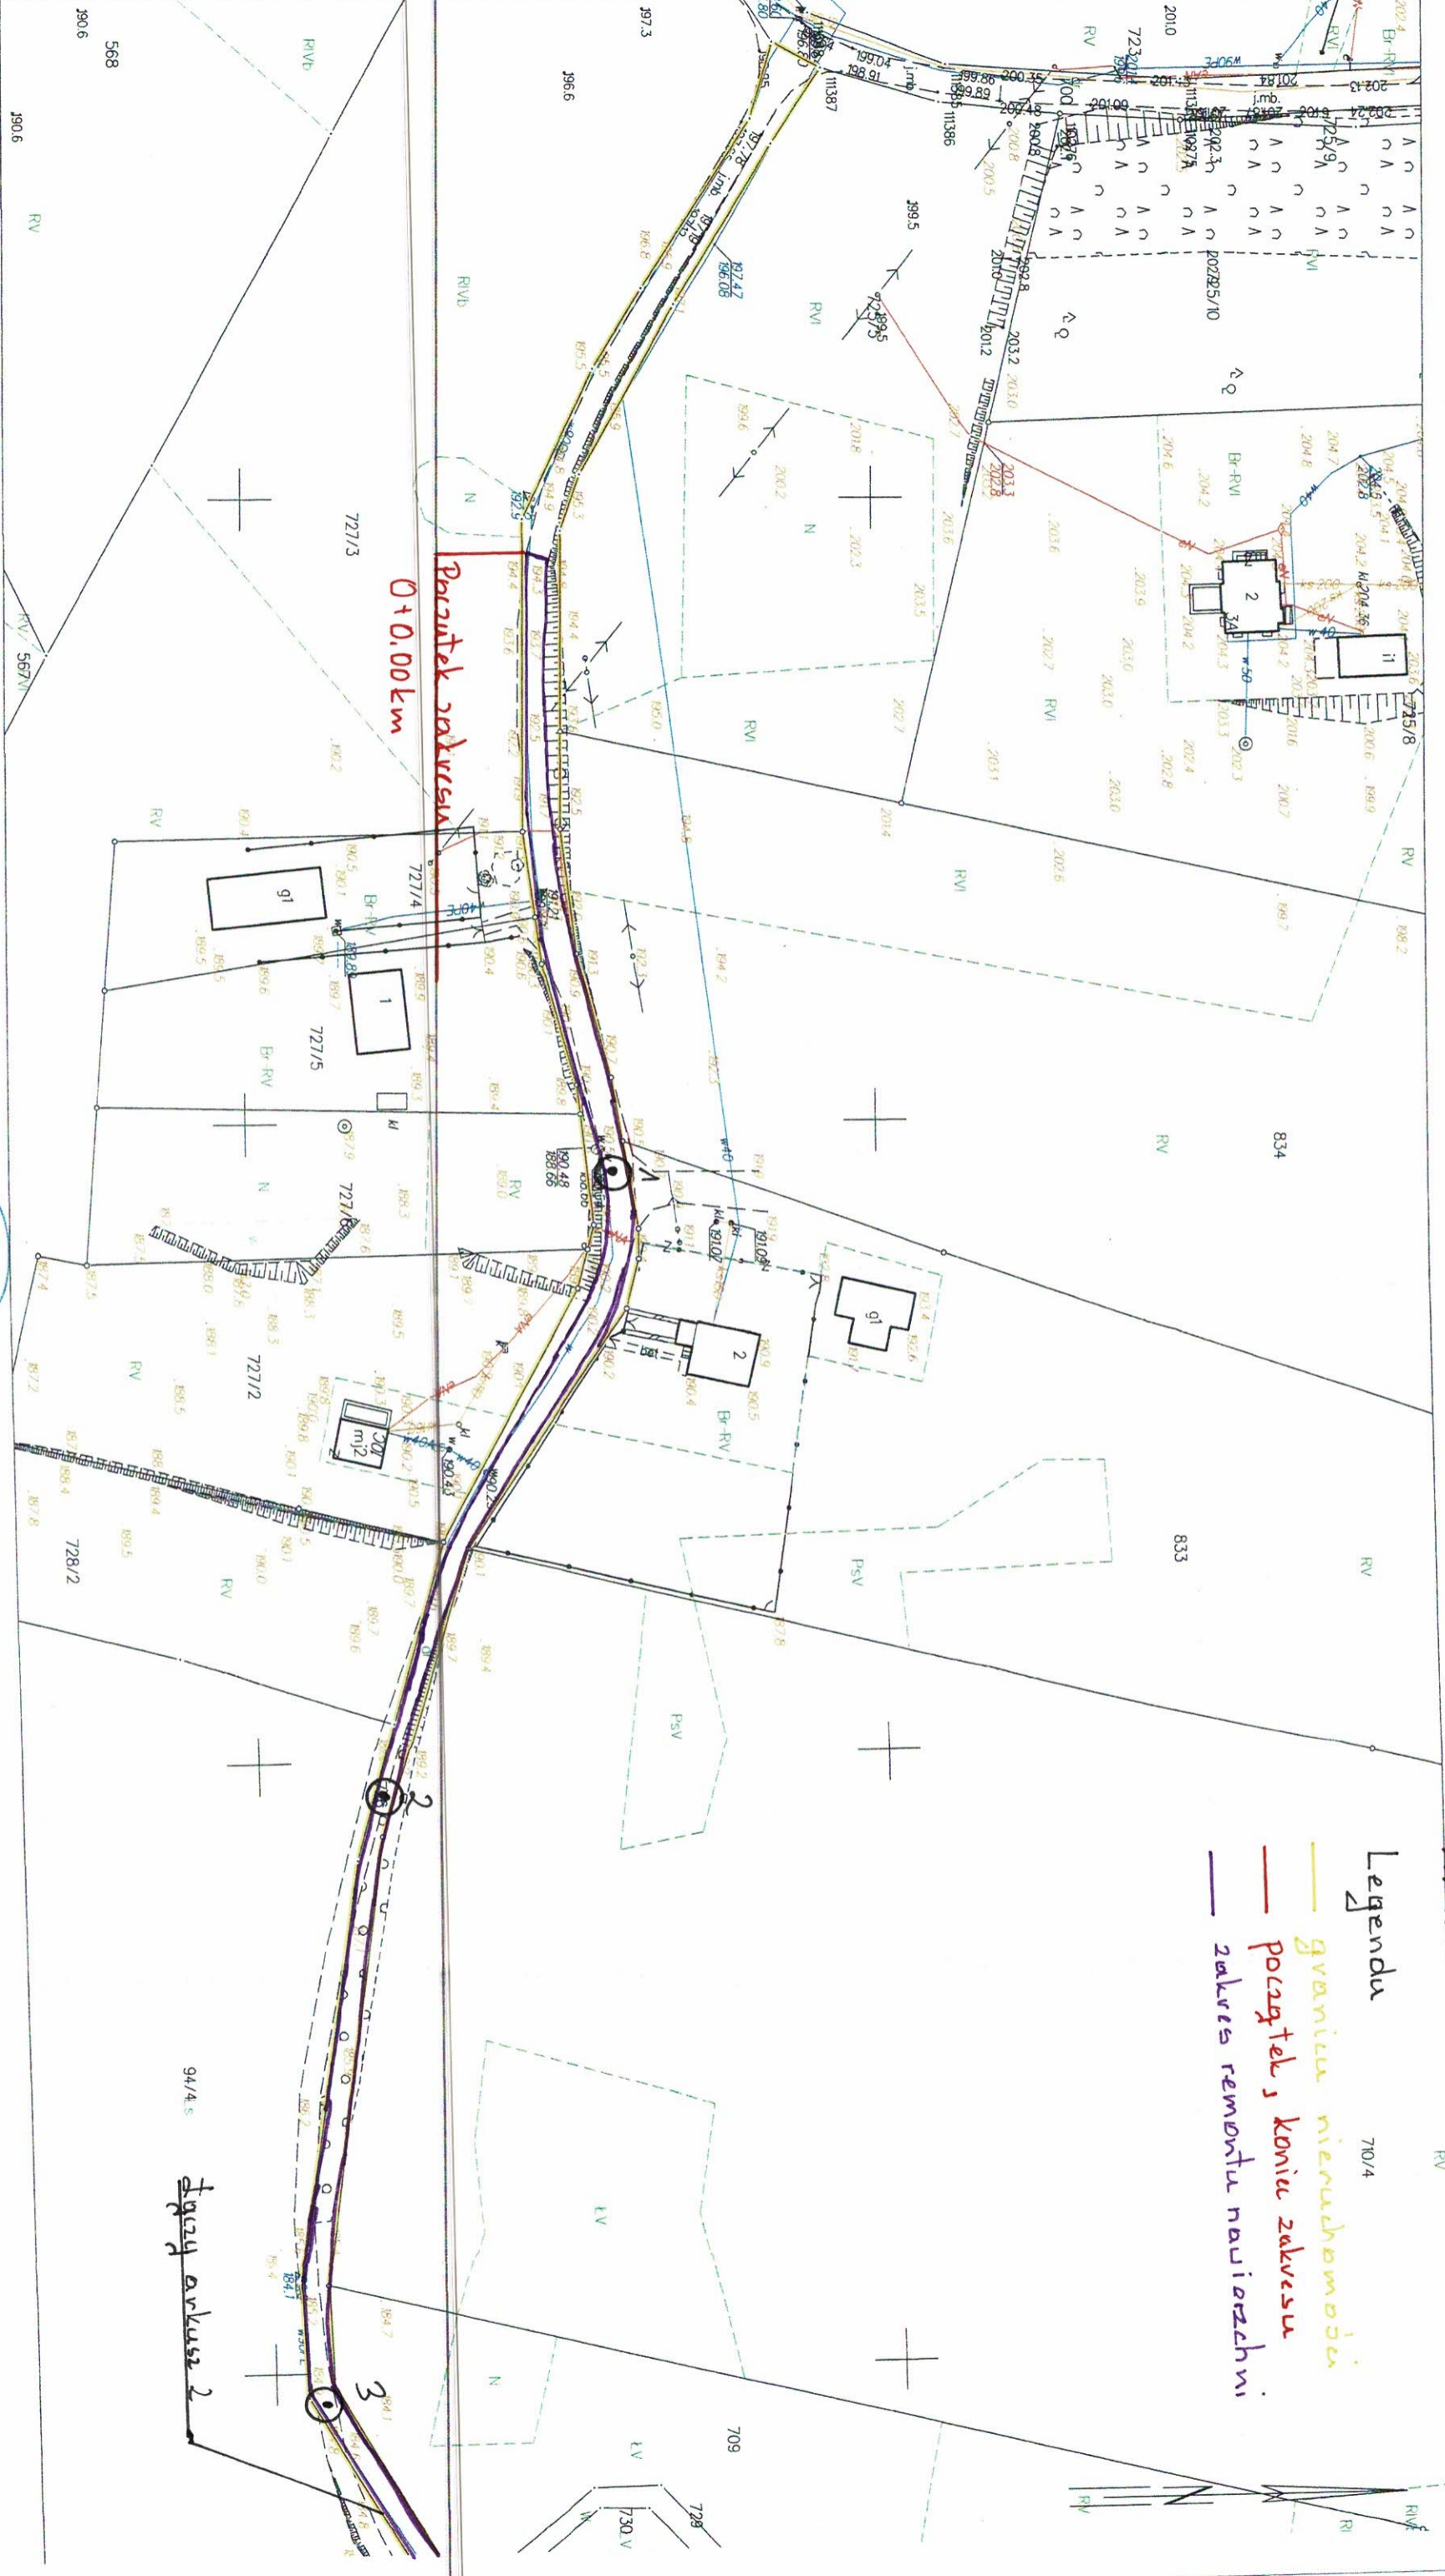

## MAPA DO CELÓW INFORMACYJNYCH SKALA 1:1000

Arkusz 1

- Legenda
- granica nieruchomości
  - początek, koniec zakresu
  - zakres remontu nawierzchni

Początek zakresu  
0+0.00 km

z up. STAROSTY

Szymon Plichta  
Specjalista ds. Obsługi Interesanta

Kośćierzyno dn. 28.10.2021  
Sporządził(ka) wydruk: Szymon Plichta

Poswiadcza się zgodność niniejszej kopii z treścią materiału  
państwowego zasobu geodezyjnego i kartograficznego

ciąg arkusza 2

*Arkusze 1*

*Arkusze 2*

*koniec zakresu  
D+0.825m*

Kośćierzyna dn. 28.10.2021  
Sporządził(ła) wydruk: Szymon Plichta

Poświadczam się zgodność niniejszej kopii z treścią materiału  
państwowego zasobu geodezyjnego i kartograficznego