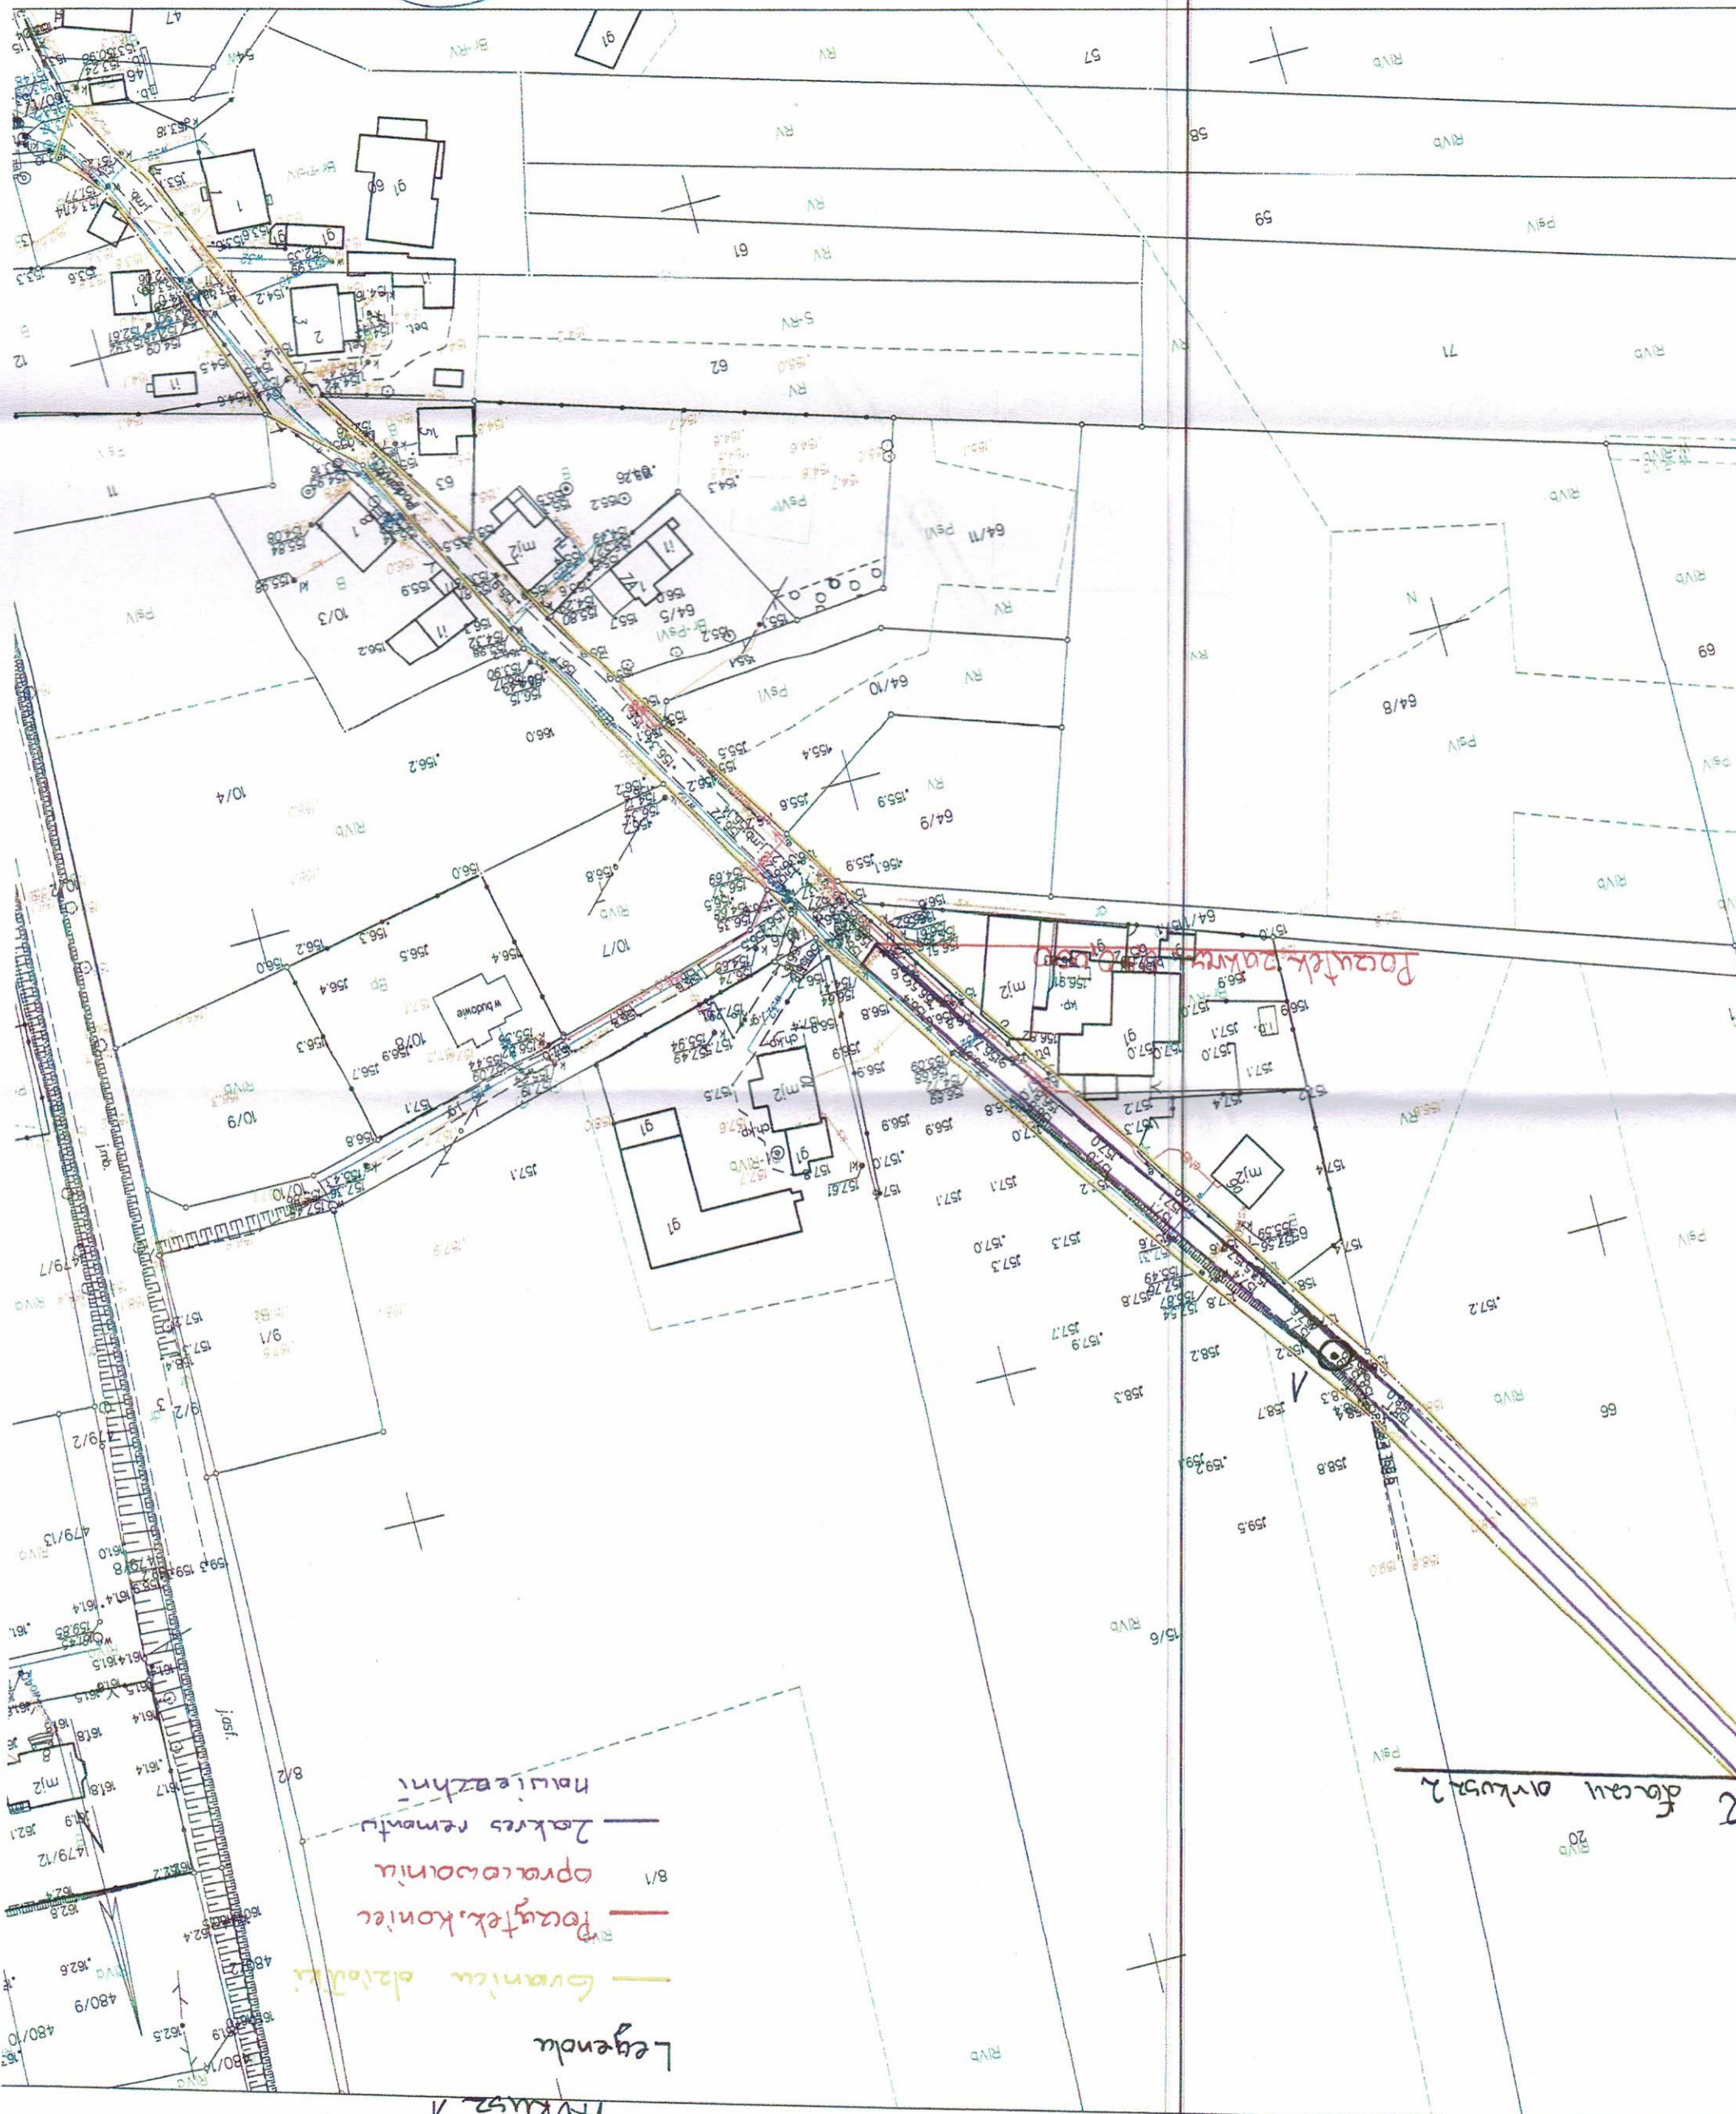

Arkusz 1

- Legenda**
- granica działki
 - Pocztek, koniec
 - Opracowania
 - Zakres remontu
 - nowiezhni

z up. STAROSTY
Szymon Plichta
ds. obrotu nieruchomościami

Kośćierzyna dn. 28.10.2021
Sporządziko) wydruk: Szymon Plichta
Pozwiodca się zgodność miniejszej kopii z treścią materiału
państwowego zasobu geodezyjnego i kartograficznego