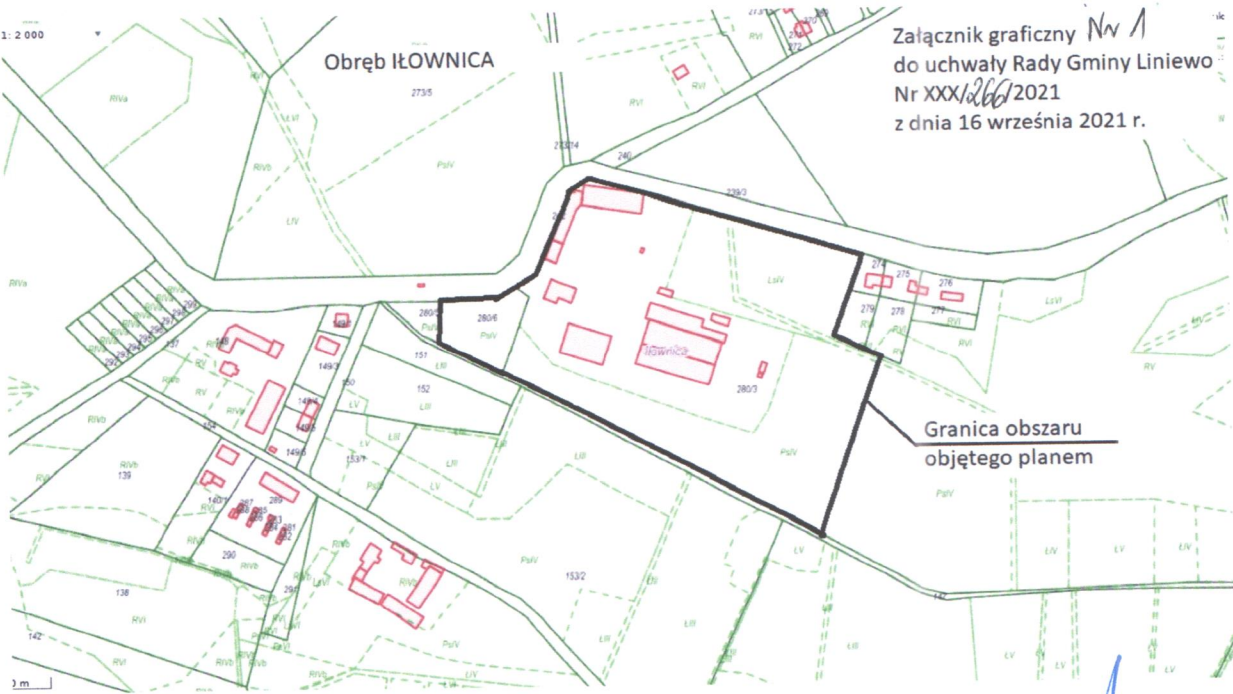

1:2000

Obręb IŁOWNICA

Załącznik graficzny Nr 1  
do uchwały Rady Gminy Liniewo  
Nr XXX/266/2021  
z dnia 16 września 2021 r.

Granica obszaru  
objętego planem

PRZEWODNICZĄCY  
Rady Gminy  
Adam Sosnowski