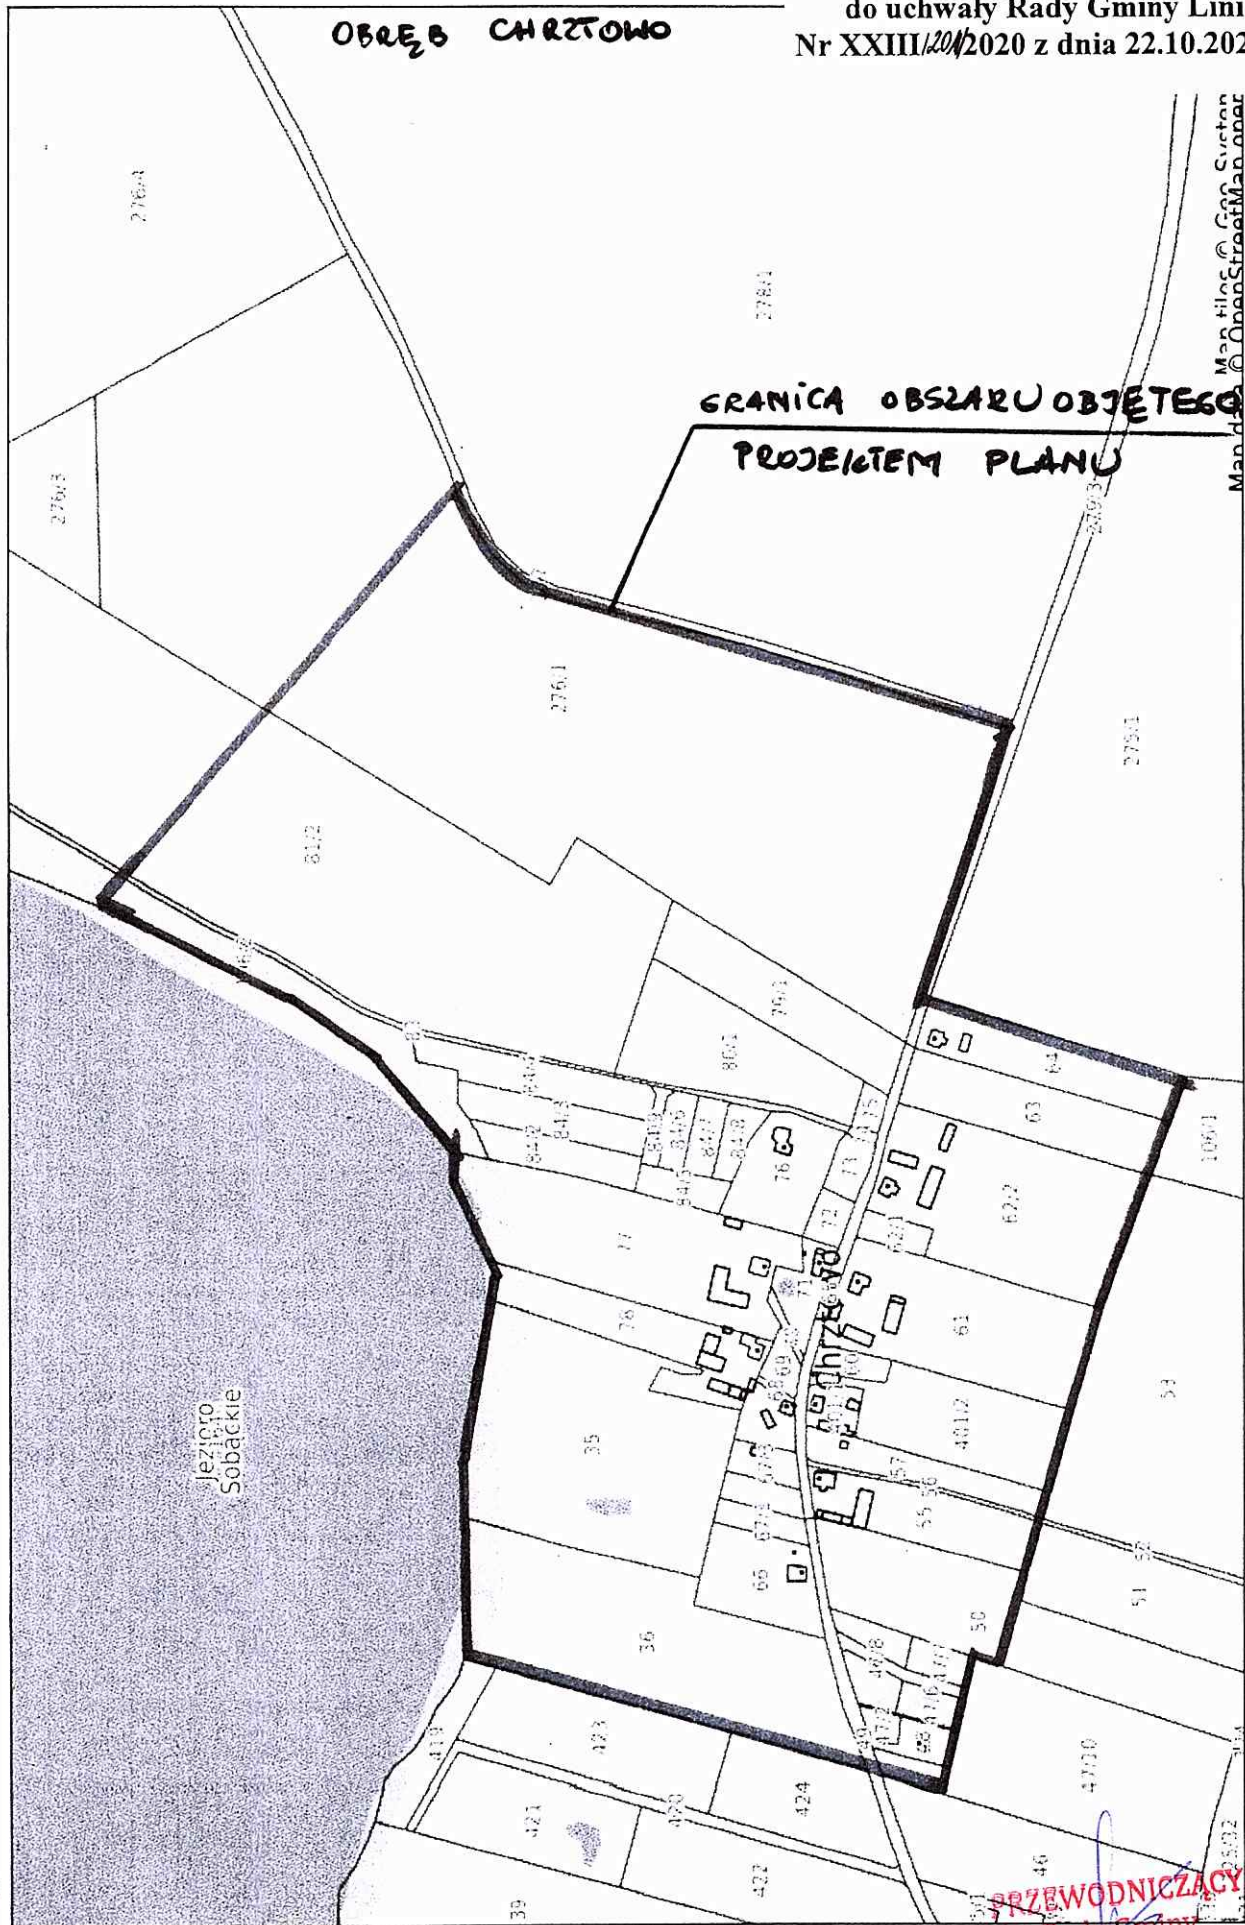

Liniewo - System Informacji Przestrzennej  
skala 1 : 5000

PRZEWODNICZĄCY  
Rady Gminy  
Adam Sosnowski

Man Hilos © Geo Sveton  
Map data © OpenStreetMap contributors