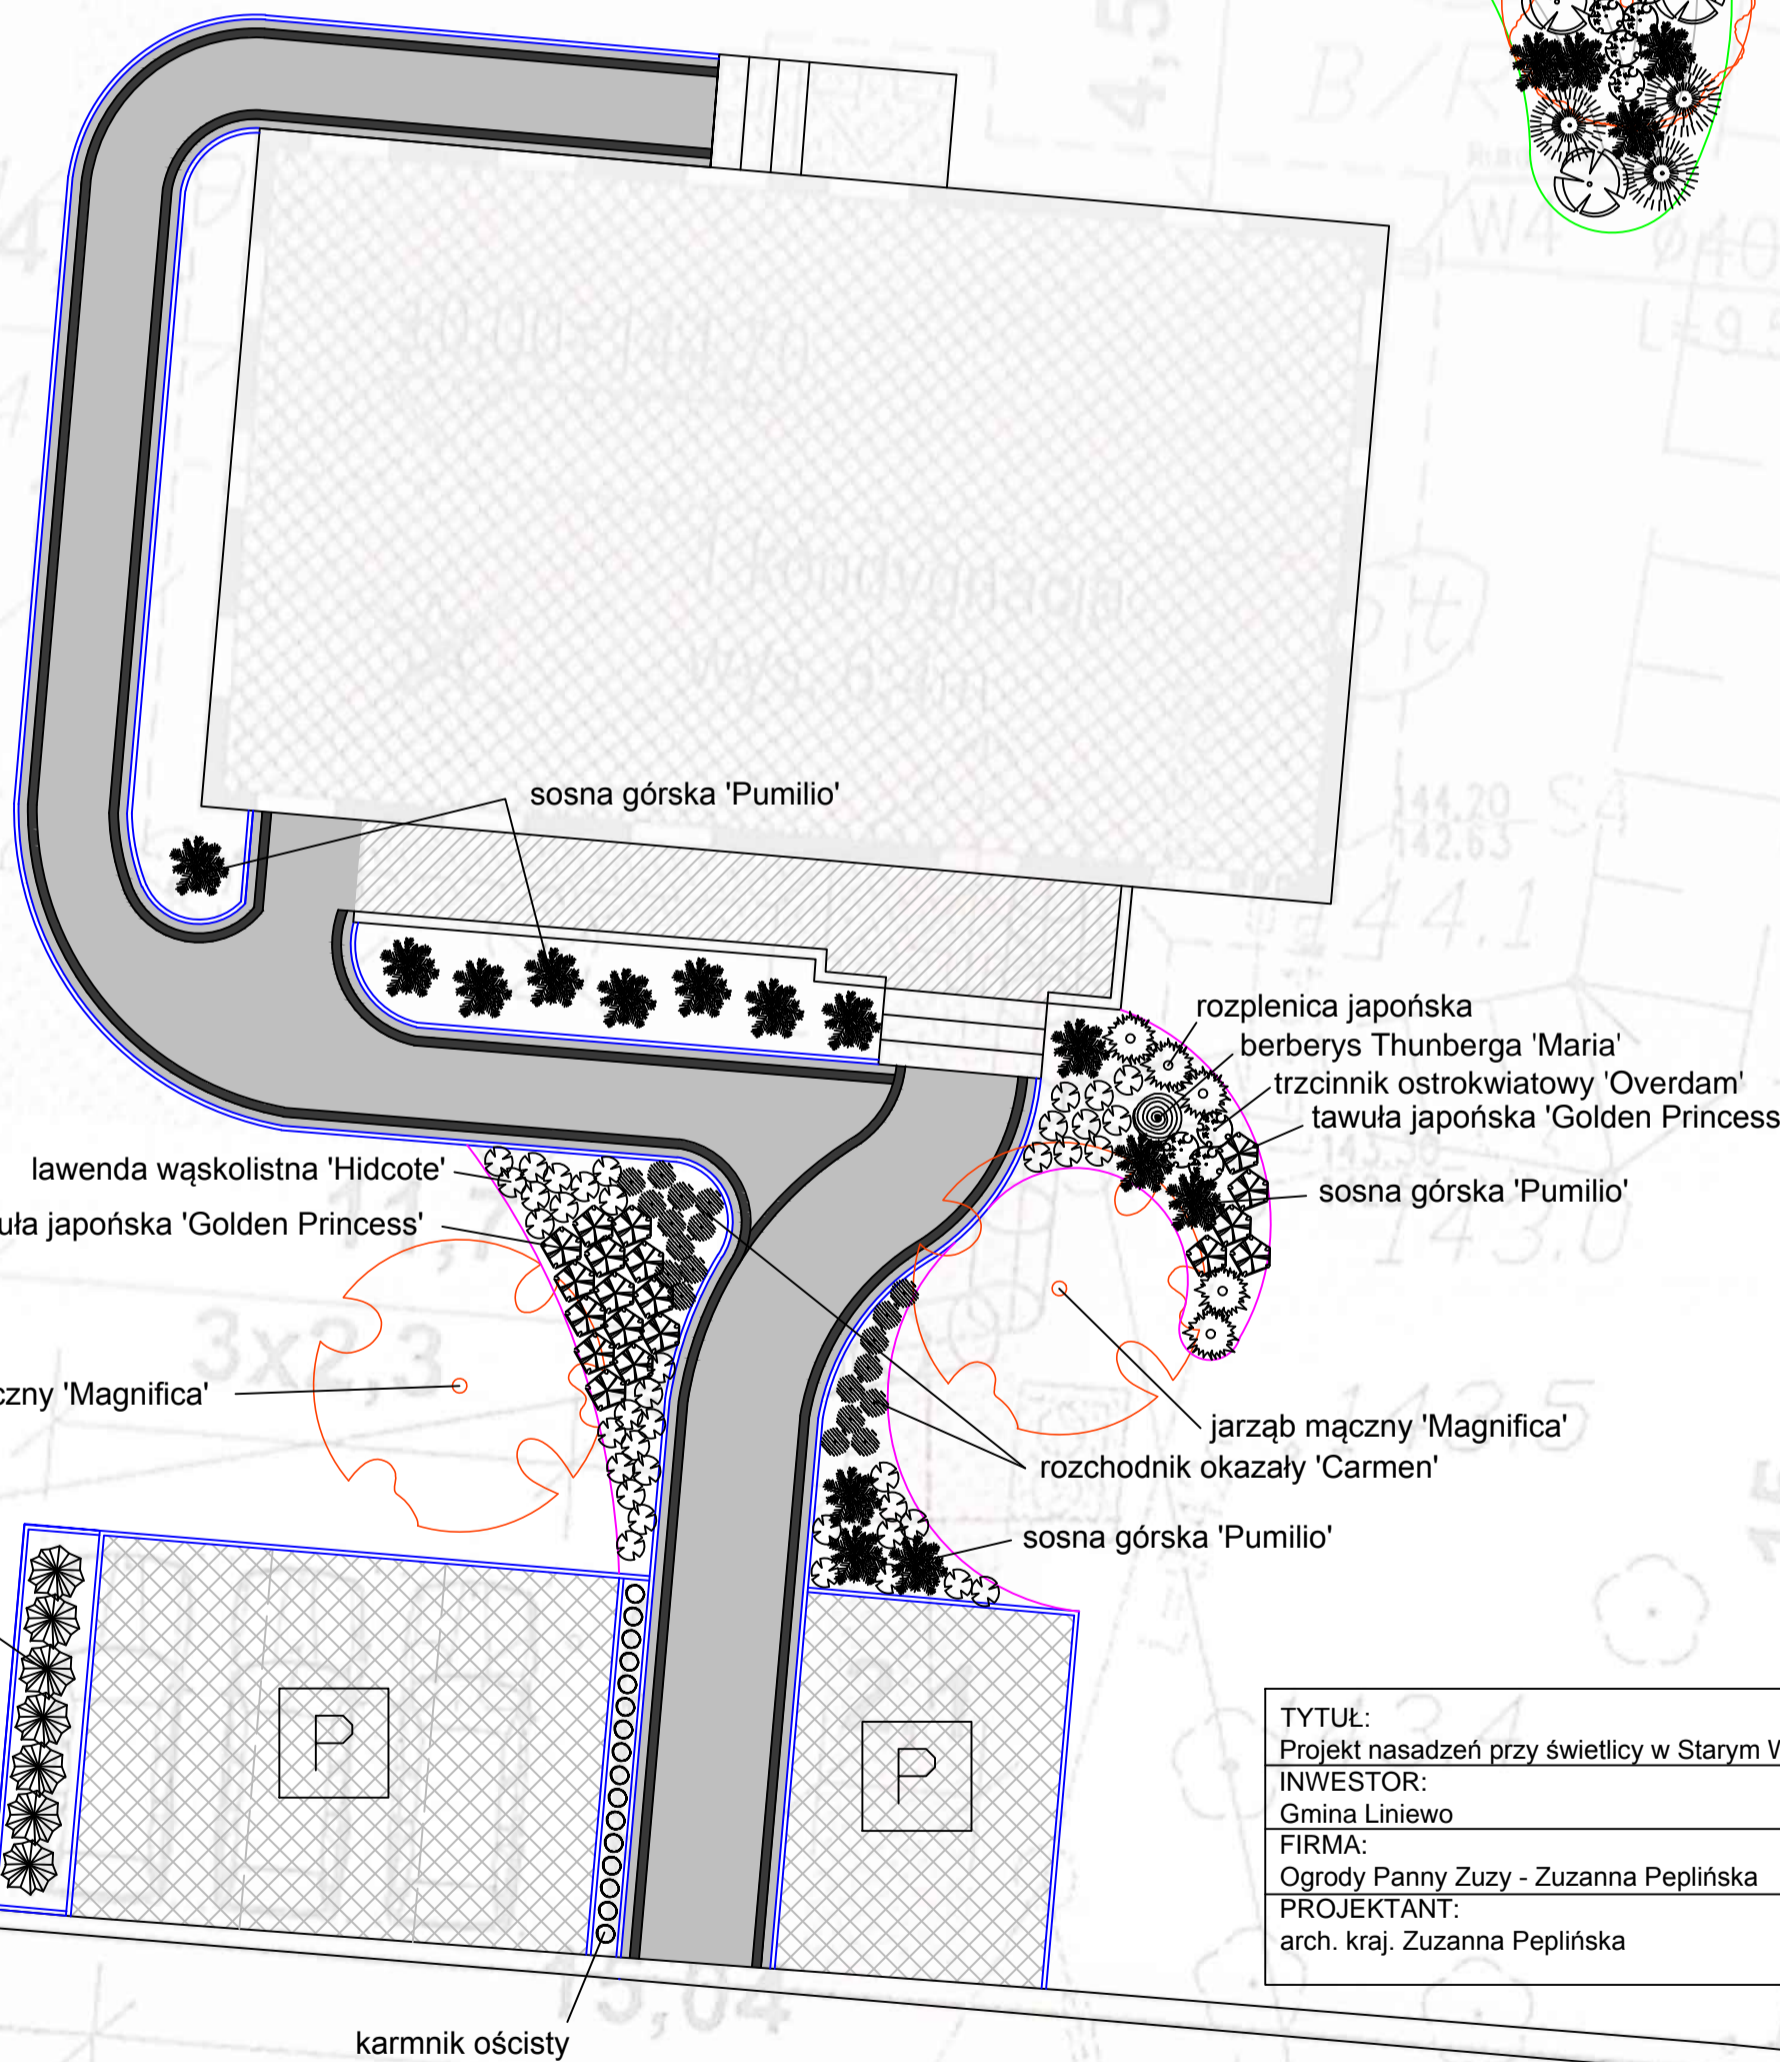

PROJEKT NASADZEŃ PRZY ŚWIETLICY W STARYM WIECU

skala: 1:100

TYTUŁ: Projekt nasadzeń przy świetlicy w Starym Wiecu
INWESTOR: Gmina Liniewo
FIRMA: Ogrody Panny Zuzy - Zuzanna Peplińska
PROJEKTANT: arch. kraj. Zuzanna Peplińska