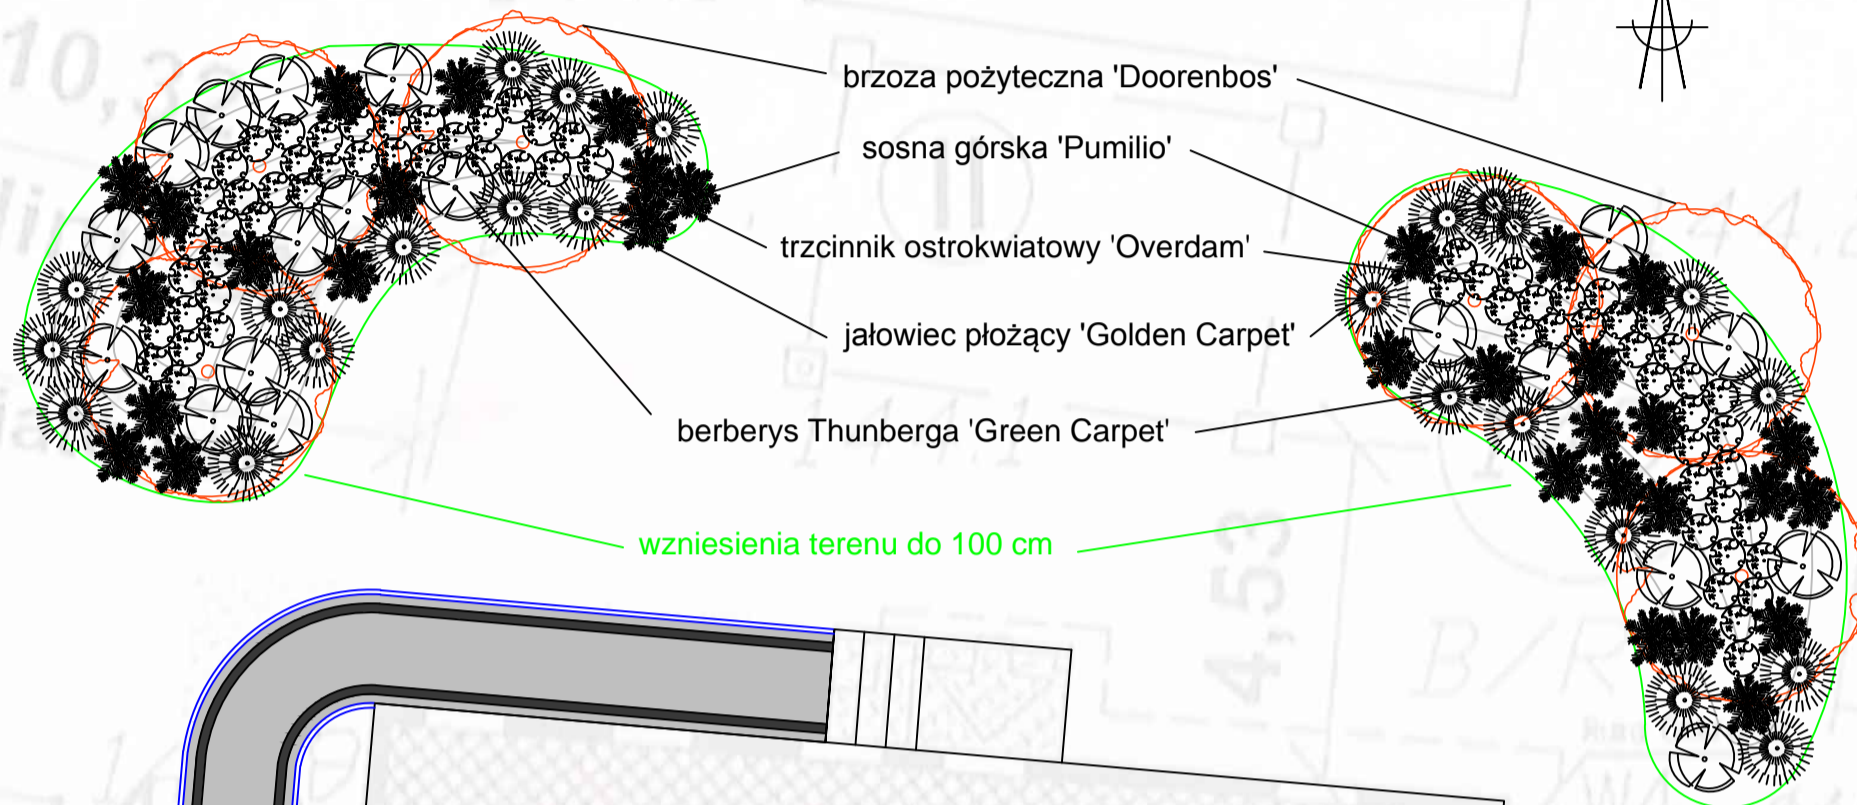

PROJEKT NASADZEŃ PRZY ŚWIETLICY W STARYM WIECU

skala: 1:100

TYTUŁ: Projekt nasadzeń przy świetlicy w Starym Wiecu
INWESTOR: Gmina Liniewo
FIRMA: Ogrody Panny Zuzy - Zuzanna Peplińska
PROJEKTANT: arch. kraj. Zuzanna Peplińska